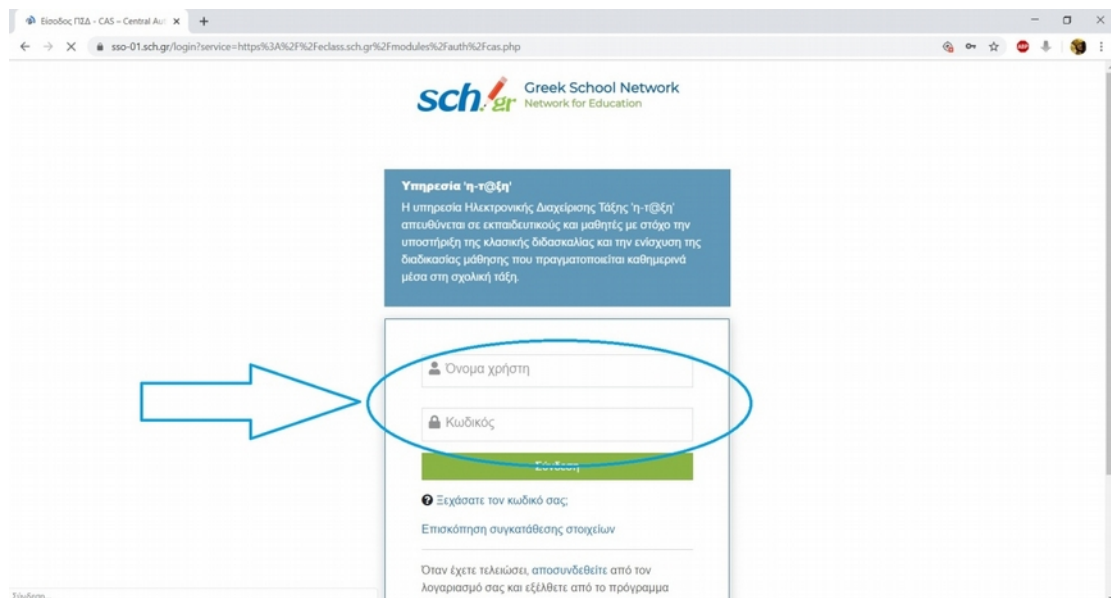

ΟΔΗΓΙΕΣ ΕΓΓΡΑΦΗΣ ΣΕ ΜΑΘΗΜΑ ΣΤΗΝ ΠΛΑΤΦΟΡΜΑ e-class

1. Πληκτρολογείτε <https://eclass.sch.gr/> και πατάτε σύνδεση με λογαριασμό.

2. Συνδέεστε με τους κωδικούς του ΠΣΔ

3. Κάνετε κλικ στο «Εγγραφή σε μάθημα» για να σας δείξει όλα τα διαθέσιμα μαθήματα του σχολείου σας.

The screenshot shows the user's portfolio page on eClass. The left sidebar contains navigation options: Βασικές Επιλογές, Μαθήματα, Εγχειρίδια, Συνέες ερωτήσεις, Επικοινωνία, and Επιλογές Χρήστη. The main content area is titled 'Χαρτοφυλάκιο χρήστη' and includes sections for 'Τα μαθήματά μου', 'Το ημερολόγιό μου', and 'Οι τελευταίες μου ανακοινώσεις'. A blue arrow points to the 'Εγγραφή σε μάθημα' button in the top right corner of the main content area.

4. Επιλέγετε το μάθημα που σας ενδιαφέρει.

The screenshot shows the course selection page on eClass. The left sidebar contains navigation options: Βασικές Επιλογές, Μαθήματα, Εγχειρίδια, Συνέες ερωτήσεις, Επικοινωνία, and Επιλογές Χρήστη. The main content area is titled 'Χαρτοφυλάκιο χρήστη' and 'Επιλογή μαθημάτων'. A table lists available courses with columns for 'Εγγραφή', 'Μάθημα (Κωδικός)', 'Εκπαιδευτικός', and 'Τύπος'. The 'Επικοινωνία' button in the sidebar is circled in blue and pointed to by a blue arrow.