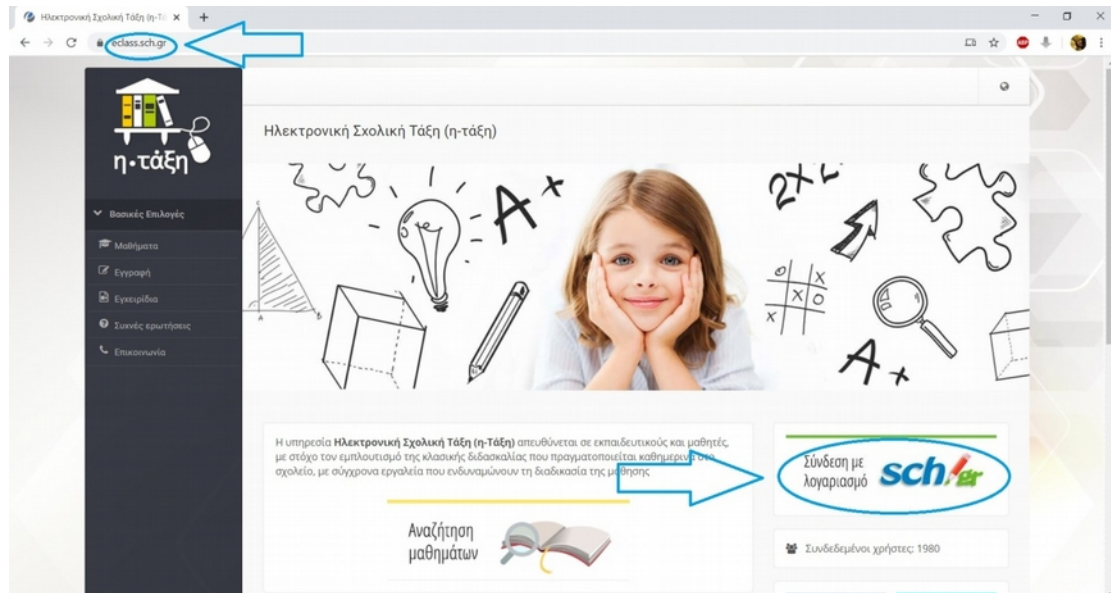

ΟΔΗΓΙΕΣ ΕΓΓΡΑΦΗΣ ΣΕ ΜΑΘΗΜΑ ΣΤΗΝ ΠΛΑΤΦΟΡΜΑ e-class

1. Πληκτρολογείτε <https://eclass.sch.gr/> και πατάτε σύνδεση με λογαριασμό.

2. Συνδέεστε με τους κωδικούς του ΠΣΔ

3. Κάνετε κλικ στο «Εγγραφή σε μάθημα» για να σας δείξει όλα τα διαθέσιμα μαθήματα του σχολείου σας.

The screenshot shows the user's portfolio page on eClass. The left sidebar contains navigation options: Βασικές Επιλογές, Μαθήματα, Εγχειρίδια, Συνέες ερωτήσεις, Επικοινωνία, and Επιλογές Χρήστη. The main content area is titled 'Χαρτοφυλάκιο χρήστη' and includes sections for 'Τα μαθήματά μου', 'Το ημερολόγιό μου', and 'Οι τελευταίες μου ανακοινώσεις'. A blue arrow points to the 'Εγγραφή σε μάθημα' button in the top right corner of the main content area.

4. Επιλέγετε το μάθημα που σας ενδιαφέρει.

The screenshot shows the course selection page on eClass. The left sidebar contains navigation options: Βασικές Επιλογές, Μαθήματα, Εγχειρίδια, Συνέες ερωτήσεις, Επικοινωνία, and Επιλογές Χρήστη. The main content area is titled 'Χαρτοφυλάκιο χρήστη' and 'Επιλογή μαθημάτων'. A table lists available courses with columns for 'Εγγραφή', 'Μάθημα (Κωδικός)', 'Εκπαιδευτικός', and 'Τύπος'. The 'Επικοινωνία' button in the sidebar is circled in blue and pointed to by a blue arrow.